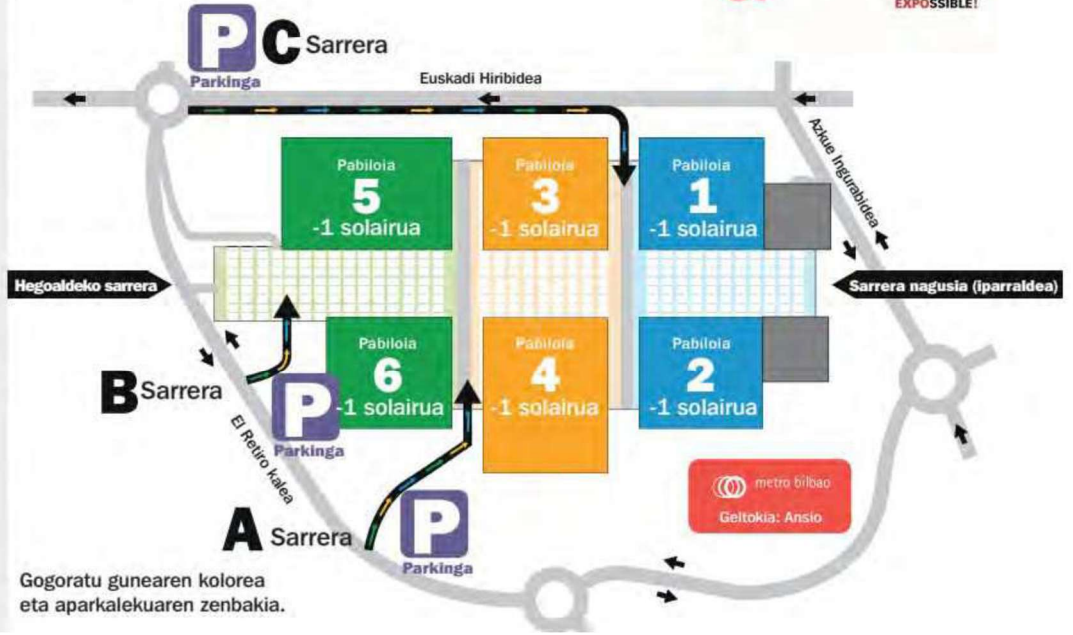

Pabiloiak

Sarbidea: A, B eta C

A eta C sarrerek gaituta egongo dira uneoro.

Aparkalekua: -1 solairua

Gune Urdina

Gune Laranja

Gune Berdea

Diferentes transportes a

BILBAO EXHIBITION CENTRE

Desde Vitoria-Madrid, por la A-8 dirección "Santander" salida 8: Barakaldo/ BEC!
Desde Santander, por la A-8 dirección "Bilbao" incorporarse a N637 dirección Barakaldo/ BEC!
Desde San Sebastián-Francia, por la N637 dirección "Santander" salida Barakaldo/ BEC!