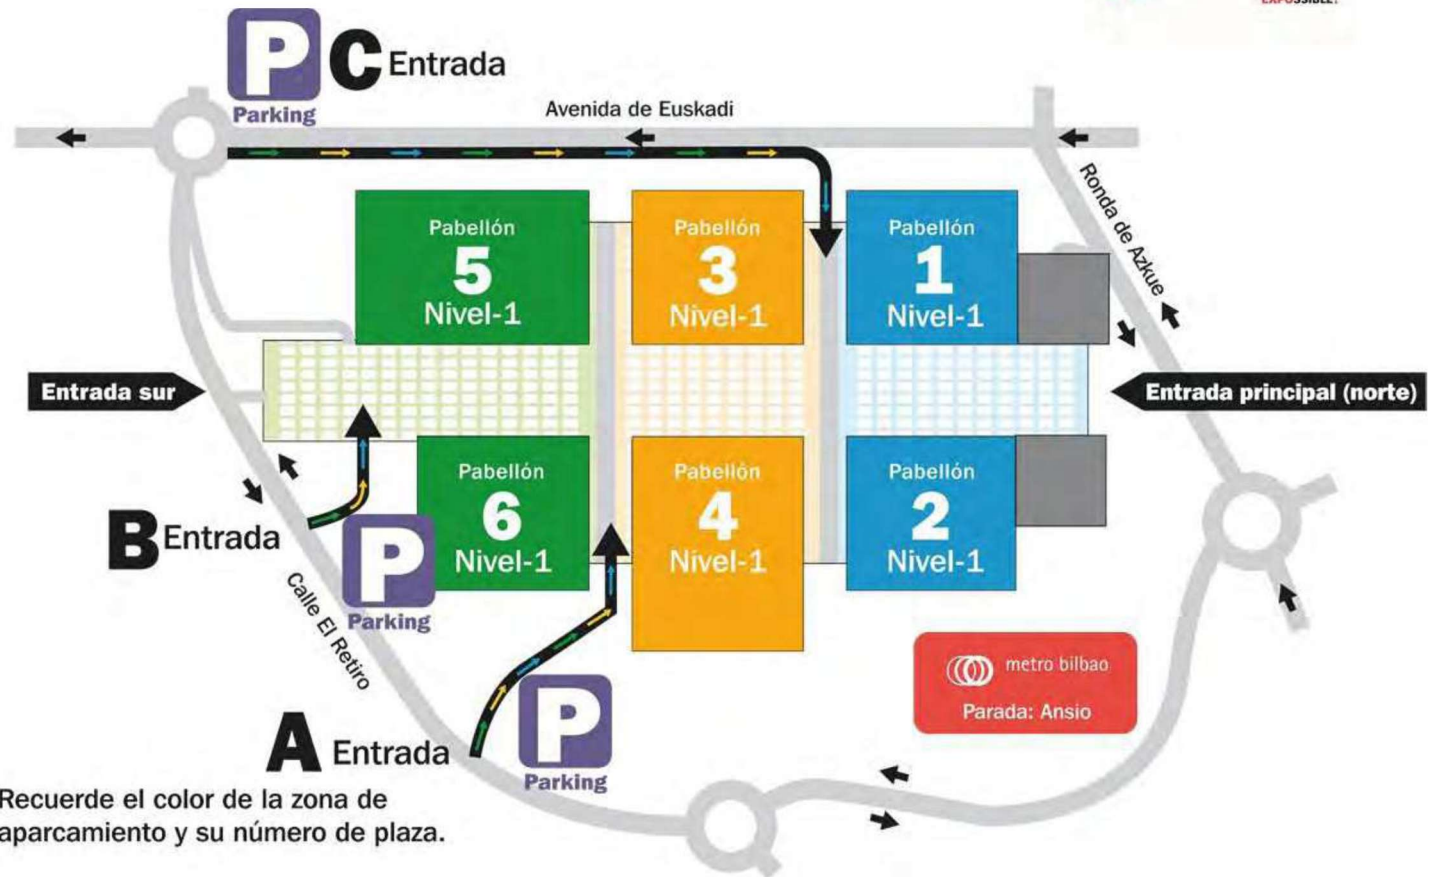

La estación de tren de RENFE más cercana es la de Barakaldo.

Coordenadas GPS

ENTRADA NORTE
43.290472
-2.989612

PARKING
43.286303
-2.987644

ENTRADA SUR
43.285250
-2.991942

4000 plazas de aparcamiento ubicadas en 3 niveles

TIENE 3 ENTRADAS Y 3 SALIDAS: A, B Y C

Cada nivel se divide en tres zonas identificadas por colores:

La **zona azul** se sitúa bajo los pabellones 1 y 2 y Centro de Convenciones

La **zona naranja** se sitúa bajo los pabellones 3 y 4

La **zona verde** se sitúa bajo los pabellones 5 y 6

Las máquinas de pago se encuentran situadas a lo largo del atrio.

En la planta -1 del parking junto a los ascensores de acceso al Centro de Convenciones (zona azul) hay 2 máquinas de pago. Están indicadas con la P de parking.

[Ver entradas al edificio](#)

Recuerde el color de la zona de aparcamiento y su número de plaza.

SARRERA
ENTRADA